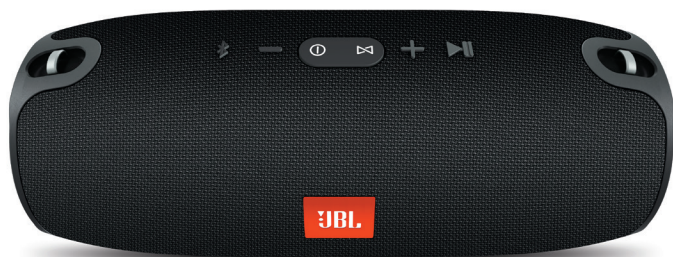

XTREME

Puissante enceinte Bluetooth portable

Un son puissant, à présent transportable.

L'Xtreme JBL est l'enceinte Bluetooth portable ultime qui produit sans effort un son stéréo puissant à faire trembler le sol en intégrant quatre haut-parleurs actifs et deux boomers passifs JBL visibles. Dotée d'une énorme batterie Li-ion rechargeable de 10 000 mAh offrant jusqu'à 15 heures d'autonomie et deux ports de recharge USB, cette enceinte diffuse facilement votre musique et gardent vos appareils chargés aussi longtemps que vous en avez besoin. Vous pouvez vous fier à l'Xtreme JBL pour démarrer une soirée partout où vous le souhaitez, en intérieur comme en extérieur, au bord de la piscine ou lors d'un barbecue, avec sa conception résistante aux projections d'eau disponible en noir, bleu ou rouge. Elle intègre également une fonction mains libres avec réduction du bruit et de l'écho pour des appels clairs et JBL Connect pouvant relier sans fil plusieurs enceintes JBL Connect pour démultiplier votre expérience d'écoute.

Caractéristiques

- ▶ Diffusion Bluetooth sans fil
- ▶ Batterie rechargeable haute capacité 10 000 mAh
- ▶ Mains libres
- ▶ Résistance aux projections d'eau
- ▶ JBL Connect
- ▶ Matériaux adaptés à votre style de vie
- ▶ Boomers JBL

Caractéristiques et Points Forts

Diffusion Bluetooth sans fil

Connectez sans fil jusqu'à 3 smartphones ou tablettes à l'enceinte et diffusez tour à tour un son stéréo clair et puissant à faire trembler le sol.

Batterie rechargeable haute capacité 10 000 mAh

La batterie Li-ion rechargeable intégrée offre jusqu'à 15 heures d'autonomie et recharge des appareils mobile via une deux ports USB.

Mains libres

Prenez des appels clairs depuis votre enceinte en appuyant sur une touche, grâce à la fonction mains libres à réduction du bruit et de l'écho.