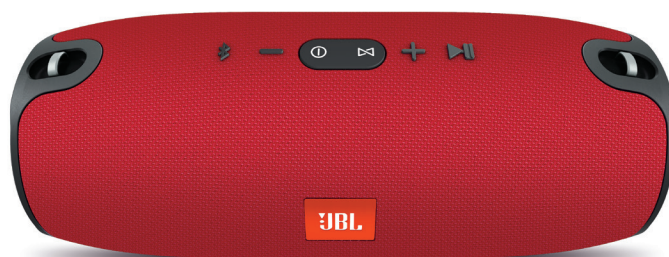

XTREME

Puissante enceinte Bluetooth portable

Un son puissant, à présent transportable.

L'Xtreme JBL est l'enceinte Bluetooth portable ultime qui produit sans effort un son stéréo puissant à faire trembler le sol en intégrant quatre haut-parleurs actifs et deux boomers passifs JBL visibles. Dotée d'une énorme batterie Li-ion rechargeable de 10 000 mAh offrant jusqu'à 15 heures d'autonomie et deux ports de recharge USB, cette enceinte diffuse facilement votre musique et gardent vos appareils chargés aussi longtemps que vous en avez besoin. Vous pouvez vous fier à l'Xtreme JBL pour démarrer une soirée partout où vous le souhaitez, en intérieur comme en extérieur, au bord de la piscine ou lors d'un barbecue, avec sa conception résistante aux projections d'eau disponible en noir, bleu ou rouge. Elle intègre également une fonction mains libres avec réduction du bruit et de l'écho pour des appels clairs et JBL Connect pouvant relier sans fil plusieurs enceintes JBL Connect pour démultiplier votre expérience d'écoute.

Caractéristiques

- ▶ Diffusion Bluetooth sans fil
- ▶ Batterie rechargeable haute capacité 10 000 mAh
- ▶ Mains libres
- ▶ Résistance aux projections d'eau
- ▶ JBL Connect
- ▶ Matériaux adaptés à votre style de vie
- ▶ Boomers JBL

Caractéristiques et Points Forts

Diffusion Bluetooth sans fil

Connectez sans fil jusqu'à 3 smartphones ou tablettes à l'enceinte et diffusez tour à tour un son stéréo clair et puissant à faire trembler le sol.

Batterie rechargeable haute capacité 10 000 mAh

La batterie Li-ion rechargeable intégrée offre jusqu'à 15 heures d'autonomie et recharge des appareils mobile via une deux ports USB.

Mains libres

Prenez des appels clairs depuis votre enceinte en appuyant sur une touche, grâce à la fonction mains libres à réduction du bruit et de l'écho.