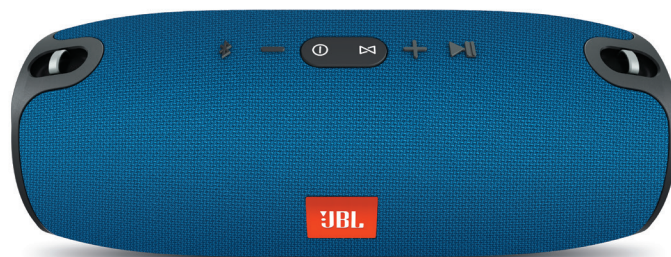

XTREME

Puissante enceinte Bluetooth portable

Un son puissant, à présent transportable.

L'Xtreme JBL est l'enceinte Bluetooth portable ultime qui produit sans effort un son stéréo puissant à faire trembler le sol en intégrant quatre haut-parleurs actifs et deux boomers passifs JBL visibles. Dotée d'une énorme batterie Li-ion rechargeable de 10 000 mAh offrant jusqu'à 15 heures d'autonomie et deux ports de recharge USB, cette enceinte diffuse facilement votre musique et gardent vos appareils chargés aussi longtemps que vous en avez besoin. Vous pouvez vous fier à l'Xtreme JBL pour démarrer une soirée partout où vous le souhaitez, en intérieur comme en extérieur, au bord de la piscine ou lors d'un barbecue, avec sa conception résistante aux projections d'eau disponible en noir, bleu ou rouge. Elle intègre également une fonction mains libres avec réduction du bruit et de l'écho pour des appels clairs et JBL Connect pouvant relier sans fil plusieurs enceintes JBL Connect pour démultiplier votre expérience d'écoute.

Caractéristiques

- ▶ Diffusion Bluetooth sans fil
- ▶ Batterie rechargeable haute capacité 10 000 mAh
- ▶ Mains libres
- ▶ Résistance aux projections d'eau
- ▶ JBL Connect
- ▶ Matériaux adaptés à votre style de vie
- ▶ Boomers JBL

Caractéristiques et Points Forts

Diffusion Bluetooth sans fil

Connectez sans fil jusqu'à 3 smartphones ou tablettes à l'enceinte et diffusez tour à tour un son stéréo clair et puissant à faire trembler le sol.

Batterie rechargeable haute capacité 10 000 mAh

La batterie Li-ion rechargeable intégrée offre jusqu'à 15 heures d'autonomie et recharge des appareils mobile via une deux ports USB.

Mains libres

Prenez des appels clairs depuis votre enceinte en appuyant sur une touche, grâce à la fonction mains libres à réduction du bruit et de l'écho.